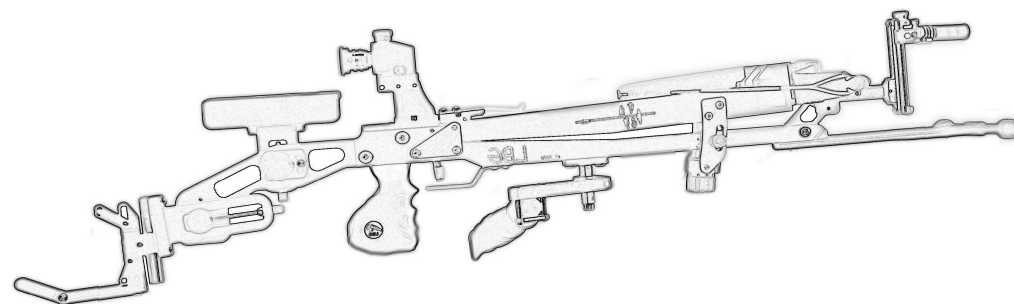

TARIF 2010 arbalete fieldarbrier variable

code	désignation	prix
	arbalete nue (corps et de toutes les références précédées d'un " * ")	1 965 €
A	1 crochet standard de notre fabrication	60 €
	* 2 plaque interface pour crochet type FEN ou NEC	
	3 crochet 3D LBG	145 €
B	* 1 sans dioptré	
	2 dioptré GAMO	104 €
	3 dioptré GEHMAN	149 €
	4 dioptré WALTER	199 €
C	* 1 détente sans sécurité	
	2 détente avec sécurité	35 €
D	* 2 support pommeau M8	
	3 pommeau plan	70 €
	4 pommeau plan réglage vis	88 €
	5 pommeau poignée	104 €
	6 pommeau poignée réglage vis	122 €
	7 pommeau poire	60 €
	8 pommeau poire réglage vis	78 €
E	* 1 sans arc (sabot fourni)	
	2 arc FALCO twin carbon 50#	170 €
	3 arc FALCO twin carbon 60#	170 €
	4 arc FALCO twin carbon 75#	170 €
	5 arc FALCO twin carbon 95#	170 €
F	* 1 sans vissée avant	
	2 visée ARC SYSTEME SX10	145 €
G	* 1 sans tunnel	
	2 sans tunnel avec support	11 €
	3 tunnel M18	55 €
H	* 1 sans niveau	
	2 niveau	55 €
I	* 0 sans contre poids avant	
	0 contre avant 250g	12 €
J	* 0 sans contre poids arrière	
	1 contre poids arrière 200g	12 €
K	* 0 sans contre poids poignée	
	1 contre poids poignée 400g (WALTER)	12 €

*prix TTC indicatifs, cette liste ne correspond pas aux prix des pièces détachées
nous consulter pour confirmation*

code	désignation	prix
L	2 bleu	45 €
	3 rouge	45 €
	4 violet	45 €
	5 champagne	45 €
	6 noir	
	* 7 aluminium	
	8 titane	45 €
M	* 0 sans mallette	
	1 mallette plastique (118 x 33 x 14)	54 €
N	0 sans corde	
	2 avec corde dacron (tranche fil renforcé)	12 €
O	0 sans corde de montage	
	1 avec corde montage	10 €
P	* 0 sans cache œil	
	1 cache œil	11 €
Q	* 0 sans jeux de clé	
	1 avec jeux de clé	7 €
R	* 0 à retirer à richelieu (37)	
	1 transport messagerie (assurance comprise)	50 €