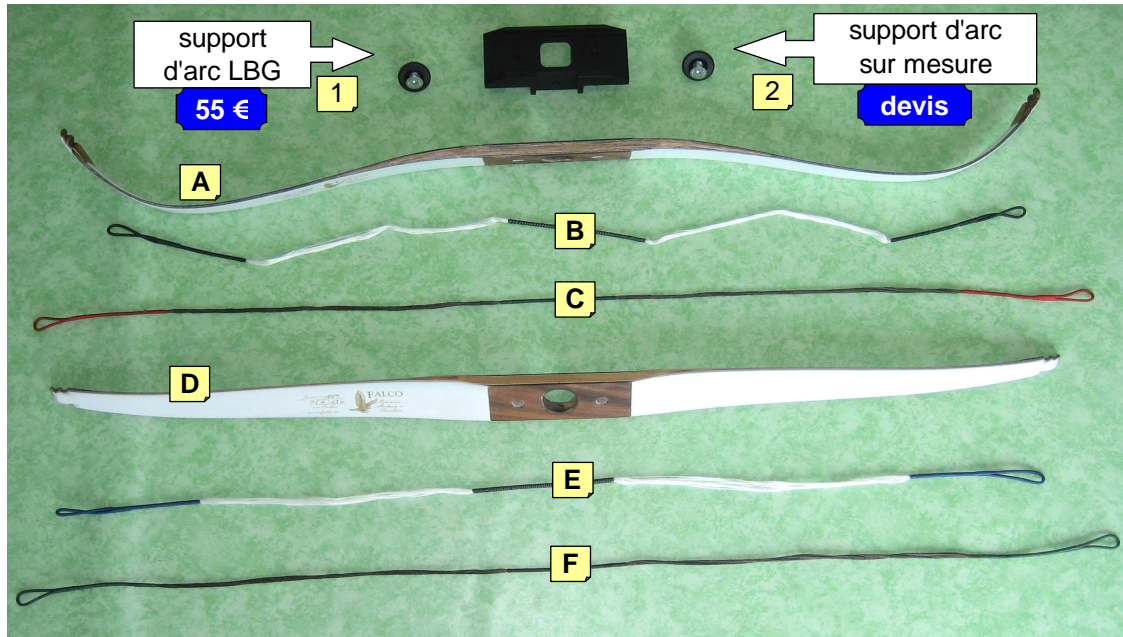

## Arc FALCO

<div style="border: 1px solid blue; padding: 2px;">Double courbures</div> <div style="border: 1px solid yellow; padding: 2px; width: 15px; text-align: center;">A</div>	50 #	<div style="border: 1px solid orange; padding: 2px;">Twin carbon</div> <div style="border: 1px solid blue; padding: 2px; width: 40px; text-align: right;">175 €</div>	
	60 #	<div style="border: 1px solid red; padding: 2px;">Carbon aramide</div> <div style="border: 1px solid blue; padding: 2px; width: 40px; text-align: right;">235 €</div>	
	75 #	<div style="border: 1px solid gray; padding: 2px;">Carbon composite</div> <div style="border: 1px solid blue; padding: 2px; width: 40px; text-align: right;">275 €</div>	
	95 #		
<div style="border: 1px solid blue; padding: 2px;">corde pour DC *</div> <div style="border: 1px solid yellow; padding: 2px; width: 15px; text-align: center;">B</div>	<div style="border: 1px solid blue; padding: 2px;">12 €</div>	<div style="border: 1px solid blue; padding: 2px;">corde de montage pour DC</div> <div style="border: 1px solid yellow; padding: 2px; width: 15px; text-align: center;">C</div>	<div style="border: 1px solid blue; padding: 2px;">10 €</div>
<div style="border: 1px solid blue; padding: 2px;">Simple courbure</div> <div style="border: 1px solid yellow; padding: 2px; width: 15px; text-align: center;">D</div>	50 #	<div style="border: 1px solid orange; padding: 2px;">Twin carbon</div> <div style="border: 1px solid blue; padding: 2px; width: 40px; text-align: right;">160 €</div>	
	60 #		
	75 #		
	95 #		
<div style="border: 1px solid blue; padding: 2px;">corde pour SC *</div> <div style="border: 1px solid yellow; padding: 2px; width: 15px; text-align: center;">E</div>	<div style="border: 1px solid blue; padding: 2px;">12 €</div>	<div style="border: 1px solid blue; padding: 2px;">corde de montage pour SC</div> <div style="border: 1px solid yellow; padding: 2px; width: 15px; text-align: center;">F</div>	<div style="border: 1px solid blue; padding: 2px;">10 €</div>